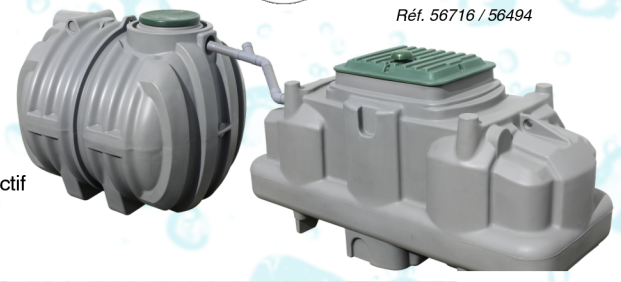

À PARTIR DE
599 €

CITERNE CIT'EAU ENTÉRÉE

| 1750L .....599€
| 1750L ACS - EAU POTABLE .....679€